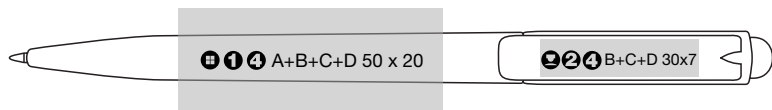

Evo Touch

Drehkugelschreiber / *Twist-ballpen*
ab 500 Expl. / *from 500 pcs.*

Evo soft Touch   ART. 42 555
Evo Touch   ART. 42 550
Evo Touch Metall   ART. 42 560

- mit Touchpen-Funktion
  with Touchpen-option
- Evo soft - mit Softtouchoberfläche
  Evo soft - with softtouch-surface
- Evo Metall - mit Metallspitze
  Evo Metall - with metal tip
- Made in Europe

Evo Touch: X20 Mine / *X20 refill*

Evo Metall: Jumbo Mine / *Jumbo refill*

Werbeanbringung / *Advertising*

Position
Position

Siebdruck
Silkscreen

Tampondruck
Pad printing