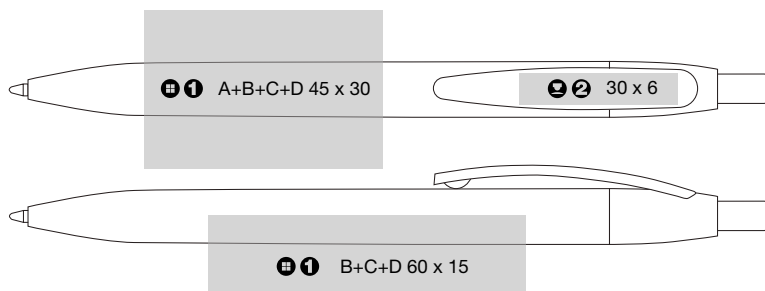

Junior

Druckkugelschreiber / Ballpen
ab 500 Expl. / from 500 pcs.

Junior ART. 44 900
Junior uni ART. 44 903

X20 Mine / X20 refill

Werbeanbringung / Advertising

Position
Position

Siebdruck
Silkscreen

Tampondruck
Pad printing