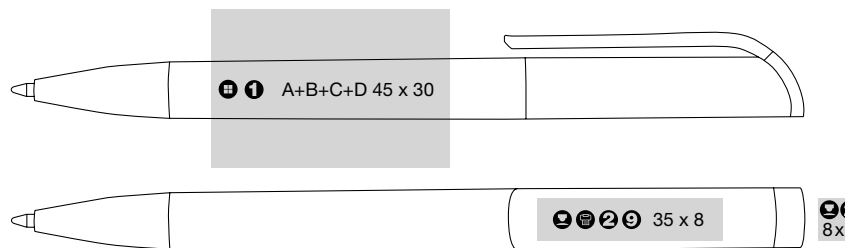

Tag

Drehkugelschreiber / *Twist-ballpen*
ab 500 Expl. / *from 500 pcs.*

Tag	ART. 47 150
Tag frost Silver	ART. 47 165
Tag Silver	ART. 47 156
Tag Metallic Silver	ART. 47 166

Mix it! Farben frei kombinierbar ab 1.000 Expl.
Mix it! Colours free to combine from 1.000 pcs.

Tag Metallic Silver - Metallic-Lackierung
Tag Metallic Silver - lacquered in metallic colours

Digitaldirektdruck auf dem Clip möglich
Digital print on clip

Made in Europe

Jumbo Mine / *Jumbo refill*

Werbeanbringung / Advertising

Position
Position

Siebdruck
Silkscreen

Tampondruck
Pad printing

Digitaldirektdruck
Digital printing