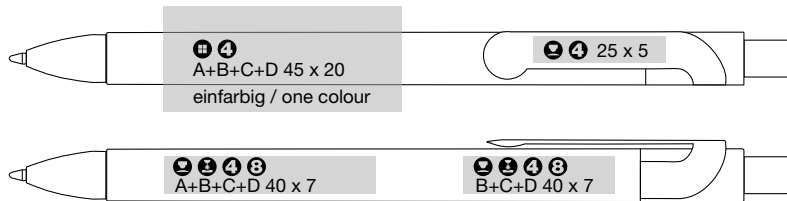

Gecko

Druckkugelschreiber / Ballpen
ab 100 Expl. / from 100 pcs.

Gecko Silver   ART. 41 180
Gecko Black   ART. 41 190

- Sonderfarben für den Clip ab 1.000 Exemplaren
  special colours for the clip from 1000 pcs.
- aus Aluminium
  Aluminium
- eignet sich besonders für Lasergravuren
  especially suitable for laser engraving

G2 Global-Großraummine / G2 Global-large capacity refill

Werbeanbringung / Advertising

Position
Position

Siebdruck
Silkscreen

Tampondruck
Pad printing

Lasergravur
Laser engraving