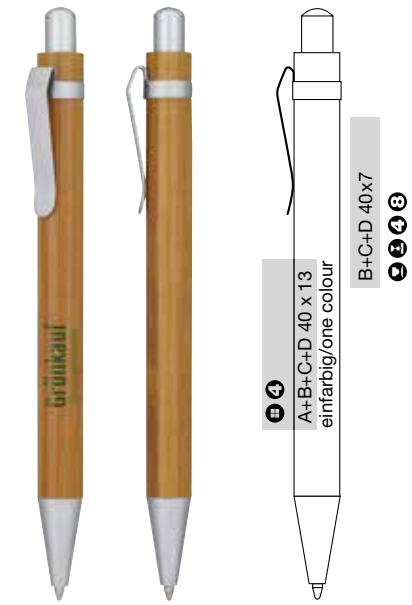

ART. 70 833
Jungle

- Position
  Position
- Siebdruck
  Silkscreen
- Tampondruck
  Pad printing
- Laserggravur
  Laser engraving