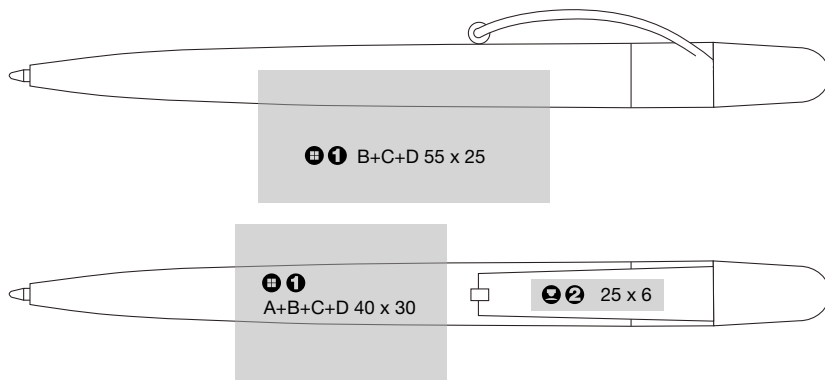

Seon Silver

Druckkugelschreiber / *Ballpen*
ab 500 Expl. / *from 500 pcs.*

Seon Silver   ART. 51 345

! weicher Gummidrücker
soft rubberized pusher

↔ große Druckflächen
large printing areas

🇩🇪 Made in Germany

Jumbo Schönschreibmine / *Fine writing Jumbo refill*

Werbeanbringung / *Advertising*

Position
Position

Siebdruck
Silkscreen

Tampondruck
Pad printing