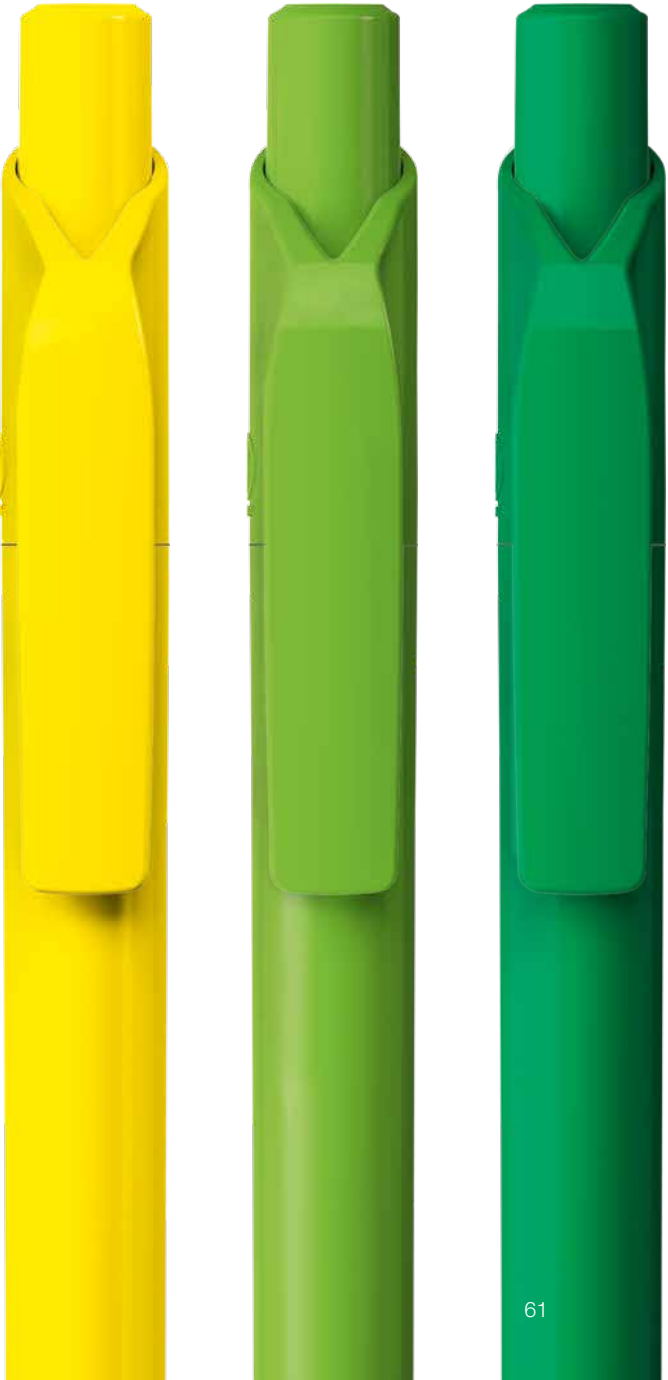

Jet solid chrom | ART. 48 710

-0241 -2665 -0382 -0376 -7727 -0278 -7462 -0287 -0425 -0002

-0241 -2665 -0382 -0376 -7727 -0278 -7462 -0287 -0425 -0002

-0001 -0108 -0804 -0186 -2405 -2607 -0369 -0356 -0335 -0307 -0293 -0477 -0432
Jet transparent | ART. 48 701