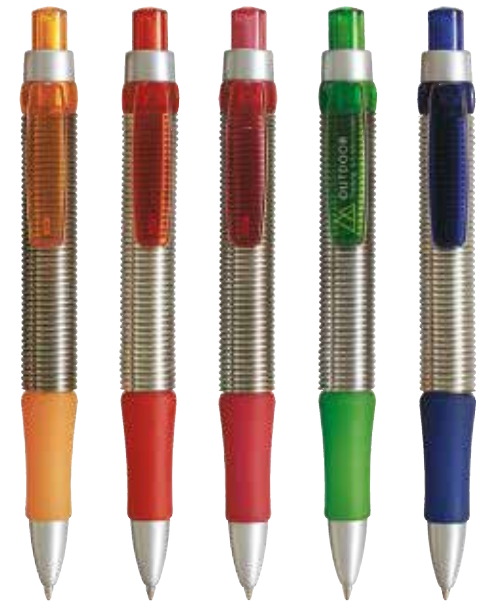

-0151   -0185   -0213   -0368   -2748

Macra Spring | ART. 21 229