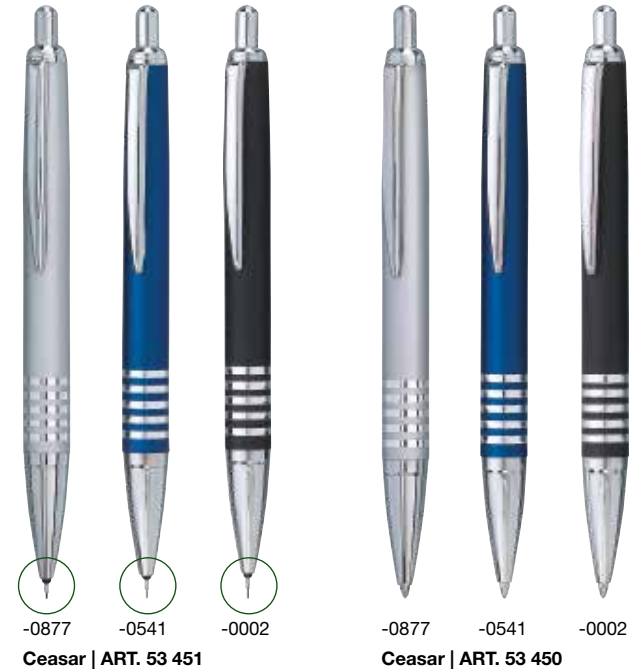

-0541
Cesar Set | ART. 53 451-042