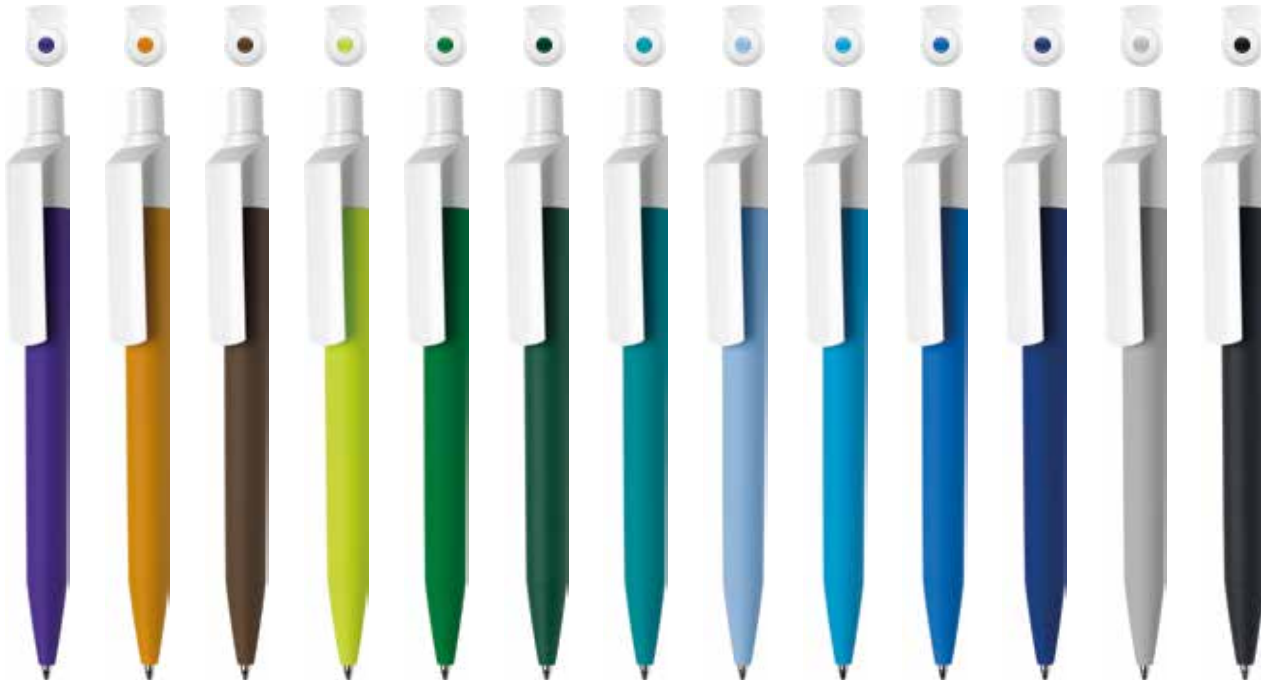

-2685 -7510 -1545 -0389 -0348 -3435 -0322 -0292 -2995 -0300 -2748 -0422 -0002