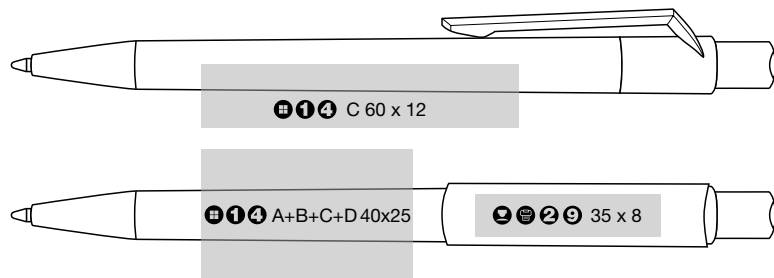

-  Bestseller
Bestseller
-  Farbvielfalt
Wide range of colours
-  mit Softtouchoberfläche
with softtouch surface
-  Made in Europe

Jumbo Mine / Jumbo refill

Werbeanbringung / Advertising

Position
Position