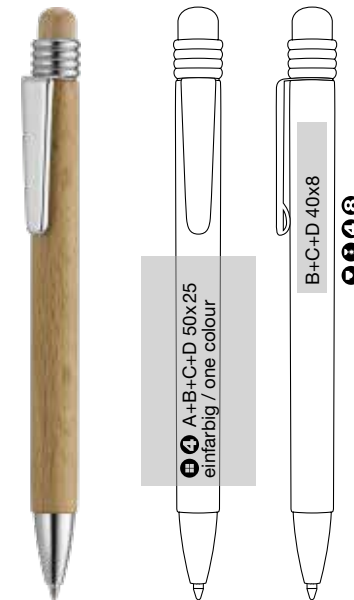

ART. 57 500
Mounty

Position
Position

Siebdruck
Silkscreen

Lasergravur
Laser engraving

Tampondruck
Pad printing