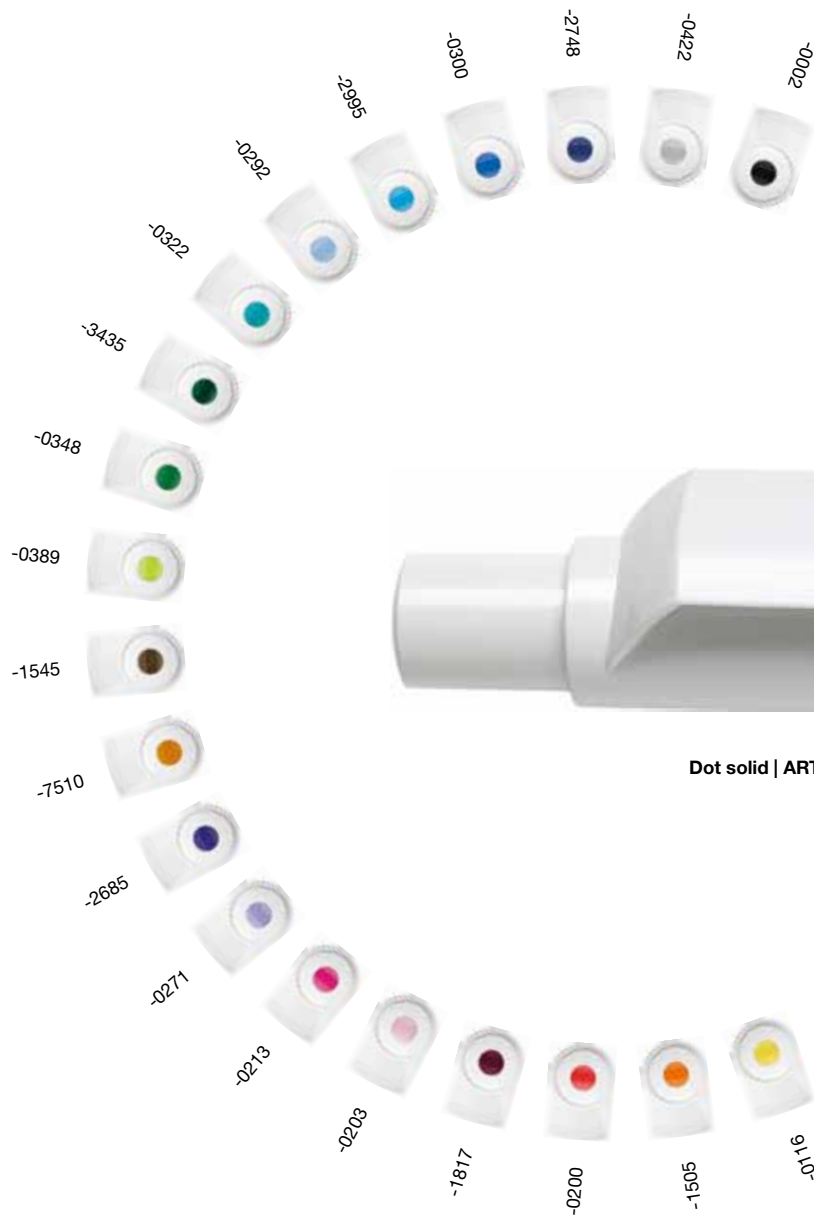

Werbeanbringung / Advertising

Position
Position

Siebdruck
Silkscreen

Tampondruck
Pad printing

Digitaldirektdruck
Digital printing

-0001 -0116 -7510 -1505

Dot transparent | ART. 47 803

UPDATE

Dot solid | ART. 47 802

Dot solid

Druckkugelschreiber / Ballpen
ab 500 Expl. / from 500 pcs.

Dot solid ART. 47 802

Werbeanbringung & Mine S. 34
Advertising & refill p. 34

Dot solid | ART. 47 800

Dot solid

Druckkugelschreiber / Ballpen
ab 500 Expl. / from 500 pcs.