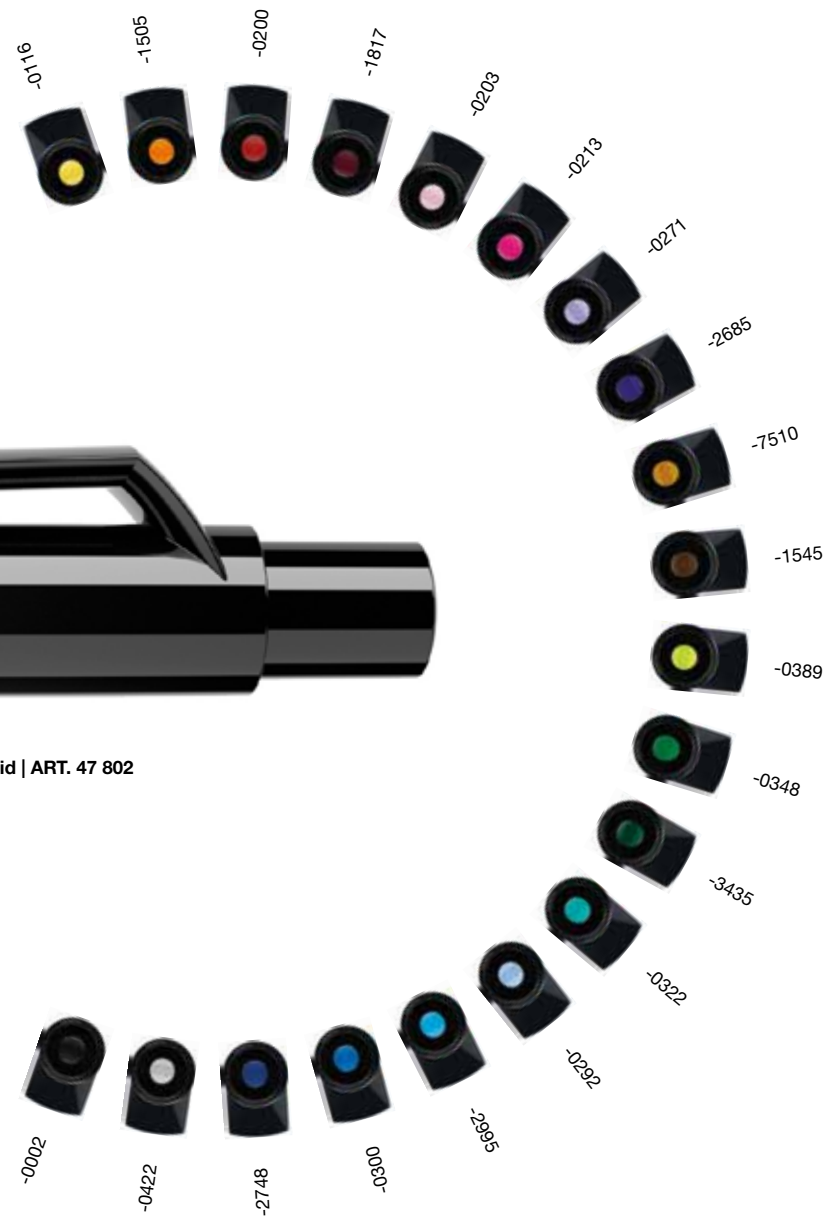

UPDATE

Dot solid

Druckkugelschreiber / Ballpen
ab 500 Expl. / from 500 pcs.

Dot solid   ART. 47 802

Werbeanbringung & Mine S. 34
Advertising & refill p. 34