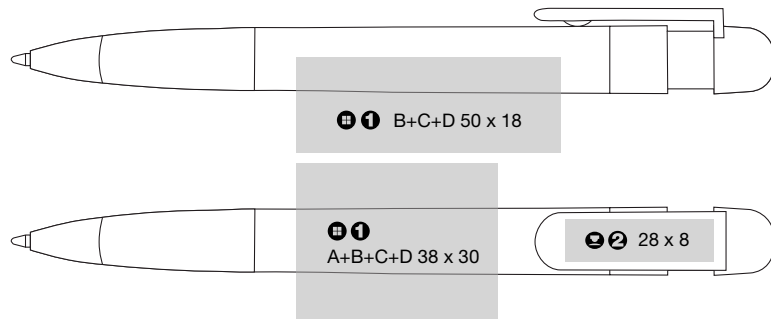

Caro

Druckkugelschreiber / Ballpen
ab 500 Expl. / from 500 pcs.

Caro frost   ART. 47 032
Caro frost Silver   ART. 47 031

Bestseller
Bestseller

mit Gummigriffzone
with gum sleeve

Made in Europe

Jumbo Mine / Jumbo refill

Werbeanbringung / Advertising

Position
Position

Siebdruck
Silkscreen

Tampondruck
Pad printing