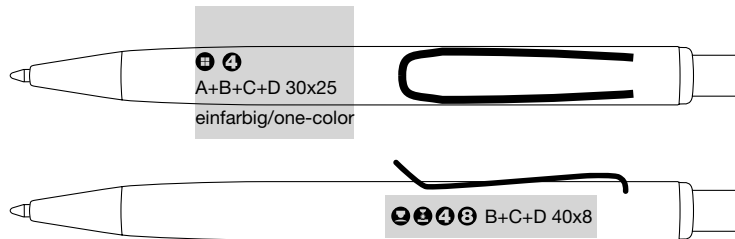

Wired

Druckkugelschreiber / Ballpen
ab 100 Expl. / from 100 pcs.

Wired flash   ART. 53 085
Wired color   ART. 53 080

! aus Aluminium
Aluminium

🍷 eignet sich besonders für Lasergravuren
especially suitable for laser engraving

G2 Global-Großraummine / G2 Global-large capacity refill

Werbeanbringung / Advertising

Position
Position

Siebdruck
Silkscreen

Tampondruck
Pad printing

Lasergravur
Laser engraving