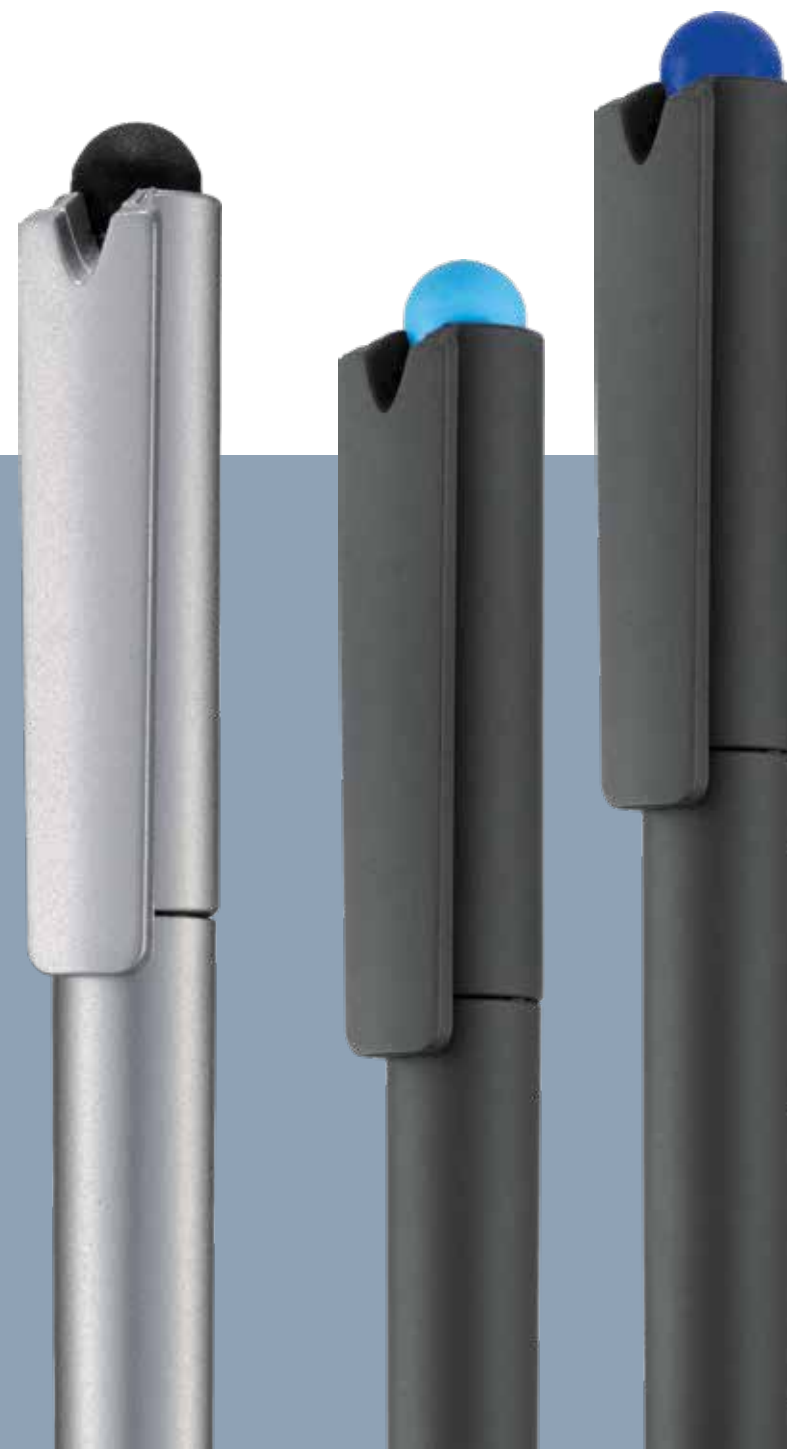

-0001 -0195 -2748 -0002

Next Gold | ART. 47 405

FAVORIT

Evo

Dezentes und zeitloses Design mit Zusatzfunktion. Den Evo gibt es in schwarz und silber. Mit seiner soft gummierten Oberfläche liegt der Evo soft Touch besonders angenehm in der Hand. Auf Smartphones und Tablets navigiert es sich mit der weichen Touchpen-Halbkugel wunderbar. Die ist auch der einzige Farbakzent am ganzen Kugelschreiber; erhältlich in zehn bunten Farben. Setzen Sie Ihr Logo auf dem Evo modern und gekonnt in Szene.

A discreet, timeless design with an additional function. The Evo is available in black and silver. With its soft rubberised surface the Evo soft Touch sits in the hand particularly comfortably. It is superb for navigating on smartphones and tablets with its soft touchpen stylus. This also carries the only colour accent on the entire pen - available in ten bright colours. Put your logo on the Evo to make a modern and effective statement.