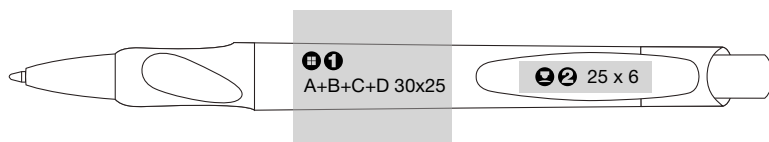

Helix Grip

Druckkugelschreiber / Ballpen
ab 500 Expl. / from 500 pcs.

Helix Grip solid ART. 42 240
Helix Grip transparent ART. 42 242

mit weicher Gummimanschette
with soft rubber grip zone

Made in Europe

X20 Mine / X20 refill

Werbeanbringung / Advertising

Position
Position

Siebdruck
Silkscreen

Tampondruck
Pad printing