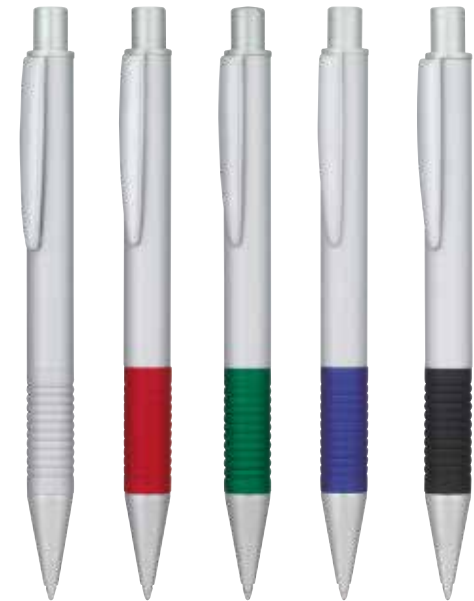

-0877   -0193   -3415   -0541   -0002

Wave | ART. 53 010