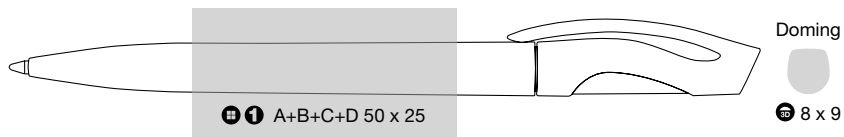

Tweeter

Drehkugelschreiber / *Twist-ballpen*

ab 500 Expl. / *from 500 pcs.*

inkl. Doming ab 1.000 Expl. / *incl. Doming from 1.000 pcs.*

Tweeter frost	ART. 42 802
Tweeter neon	ART. 42 808
Tweeter solid	ART. 42 800
Tweeter solid Doming	ART. 42 805
Tweeter transparent	ART. 42 801
Tweeter transparent Doming	ART. 42 806

X20 Mine / X20 refill

Werbeanbringung / Advertising

Position
Position

Siebdruck
Silkscreen

Tampondruck
Pad printing

Doming
Doming